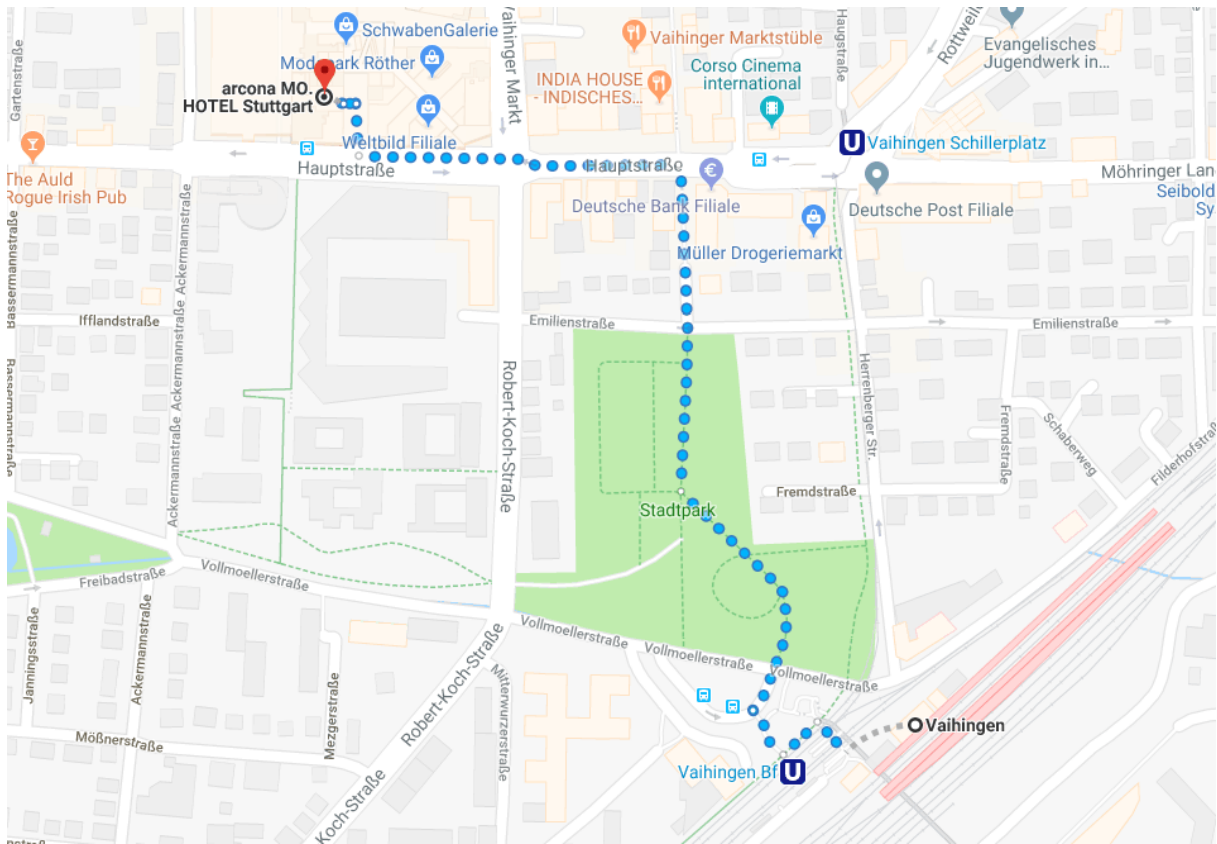

Wir wünschen Ihnen eine sichere Anreise
zu unserem arcona MO.HOTEL STUTTGART!

arcona MO.HOTEL
Hauptstraße 26 · 70563 Stuttgart
Tel. +49 711 28056-0 · Fax +49 711 28056 100
info@stuttgart.arcona.de · www.stuttgart.arcona.de