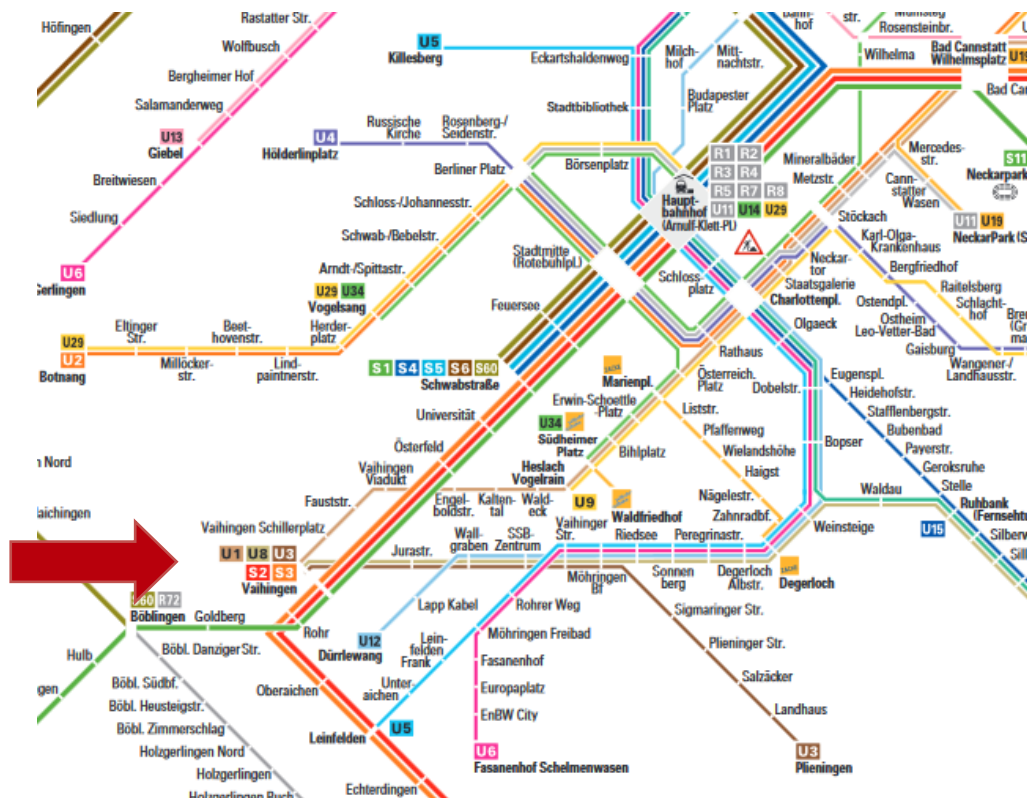

Anreise mit den öffentlichen Verkehrsmitteln:

U- und S-Bahnhof Stuttgart Vaihingen mit den Linien von der Messe/Flughafen oder der Innenstadt S1, S2, S3, U3, U8, U12

U-Bahnhaltestelle Vaihingen Schillerplatz mit der Linie U1

Weiterfahrt möglich mit dem Taxi (5 Minuten, ca. 7,00 €) oder dem Bus (81 und 84) bis Haltestelle SchwabenGalerie.

Zu Fuß, ca. 15 Minuten Gehweg: Vom Bahnhof Stuttgart-Vaihingen in Richtung Stuttgart-Vaihingen Zentrum. Über die Filderhofstrasse (das Hotel Pullmann Stuttgart Fontana auf der linken Seite), weiter bis zur Kreuzung. Von dort nach rechts in die Robert-Koch-Strasse den Hügel hinauf bis zur großen Ampelkreuzung. Auf der anderen Straßenseite, links, befindet sich die SchwabenGalerie. Von Straßenseite der SchwabenGalerie weiter nach links, entlang der Galerie, die Hauptstraße bis zum Ende des Gebäudekomplexes (bis zur Bushaltestelle SchwabenGalerie). Dort rechts in den Weg einbiegen und weitere 50 Meter geradeaus, bis zum Hoteleingang auf der rechten Seite.